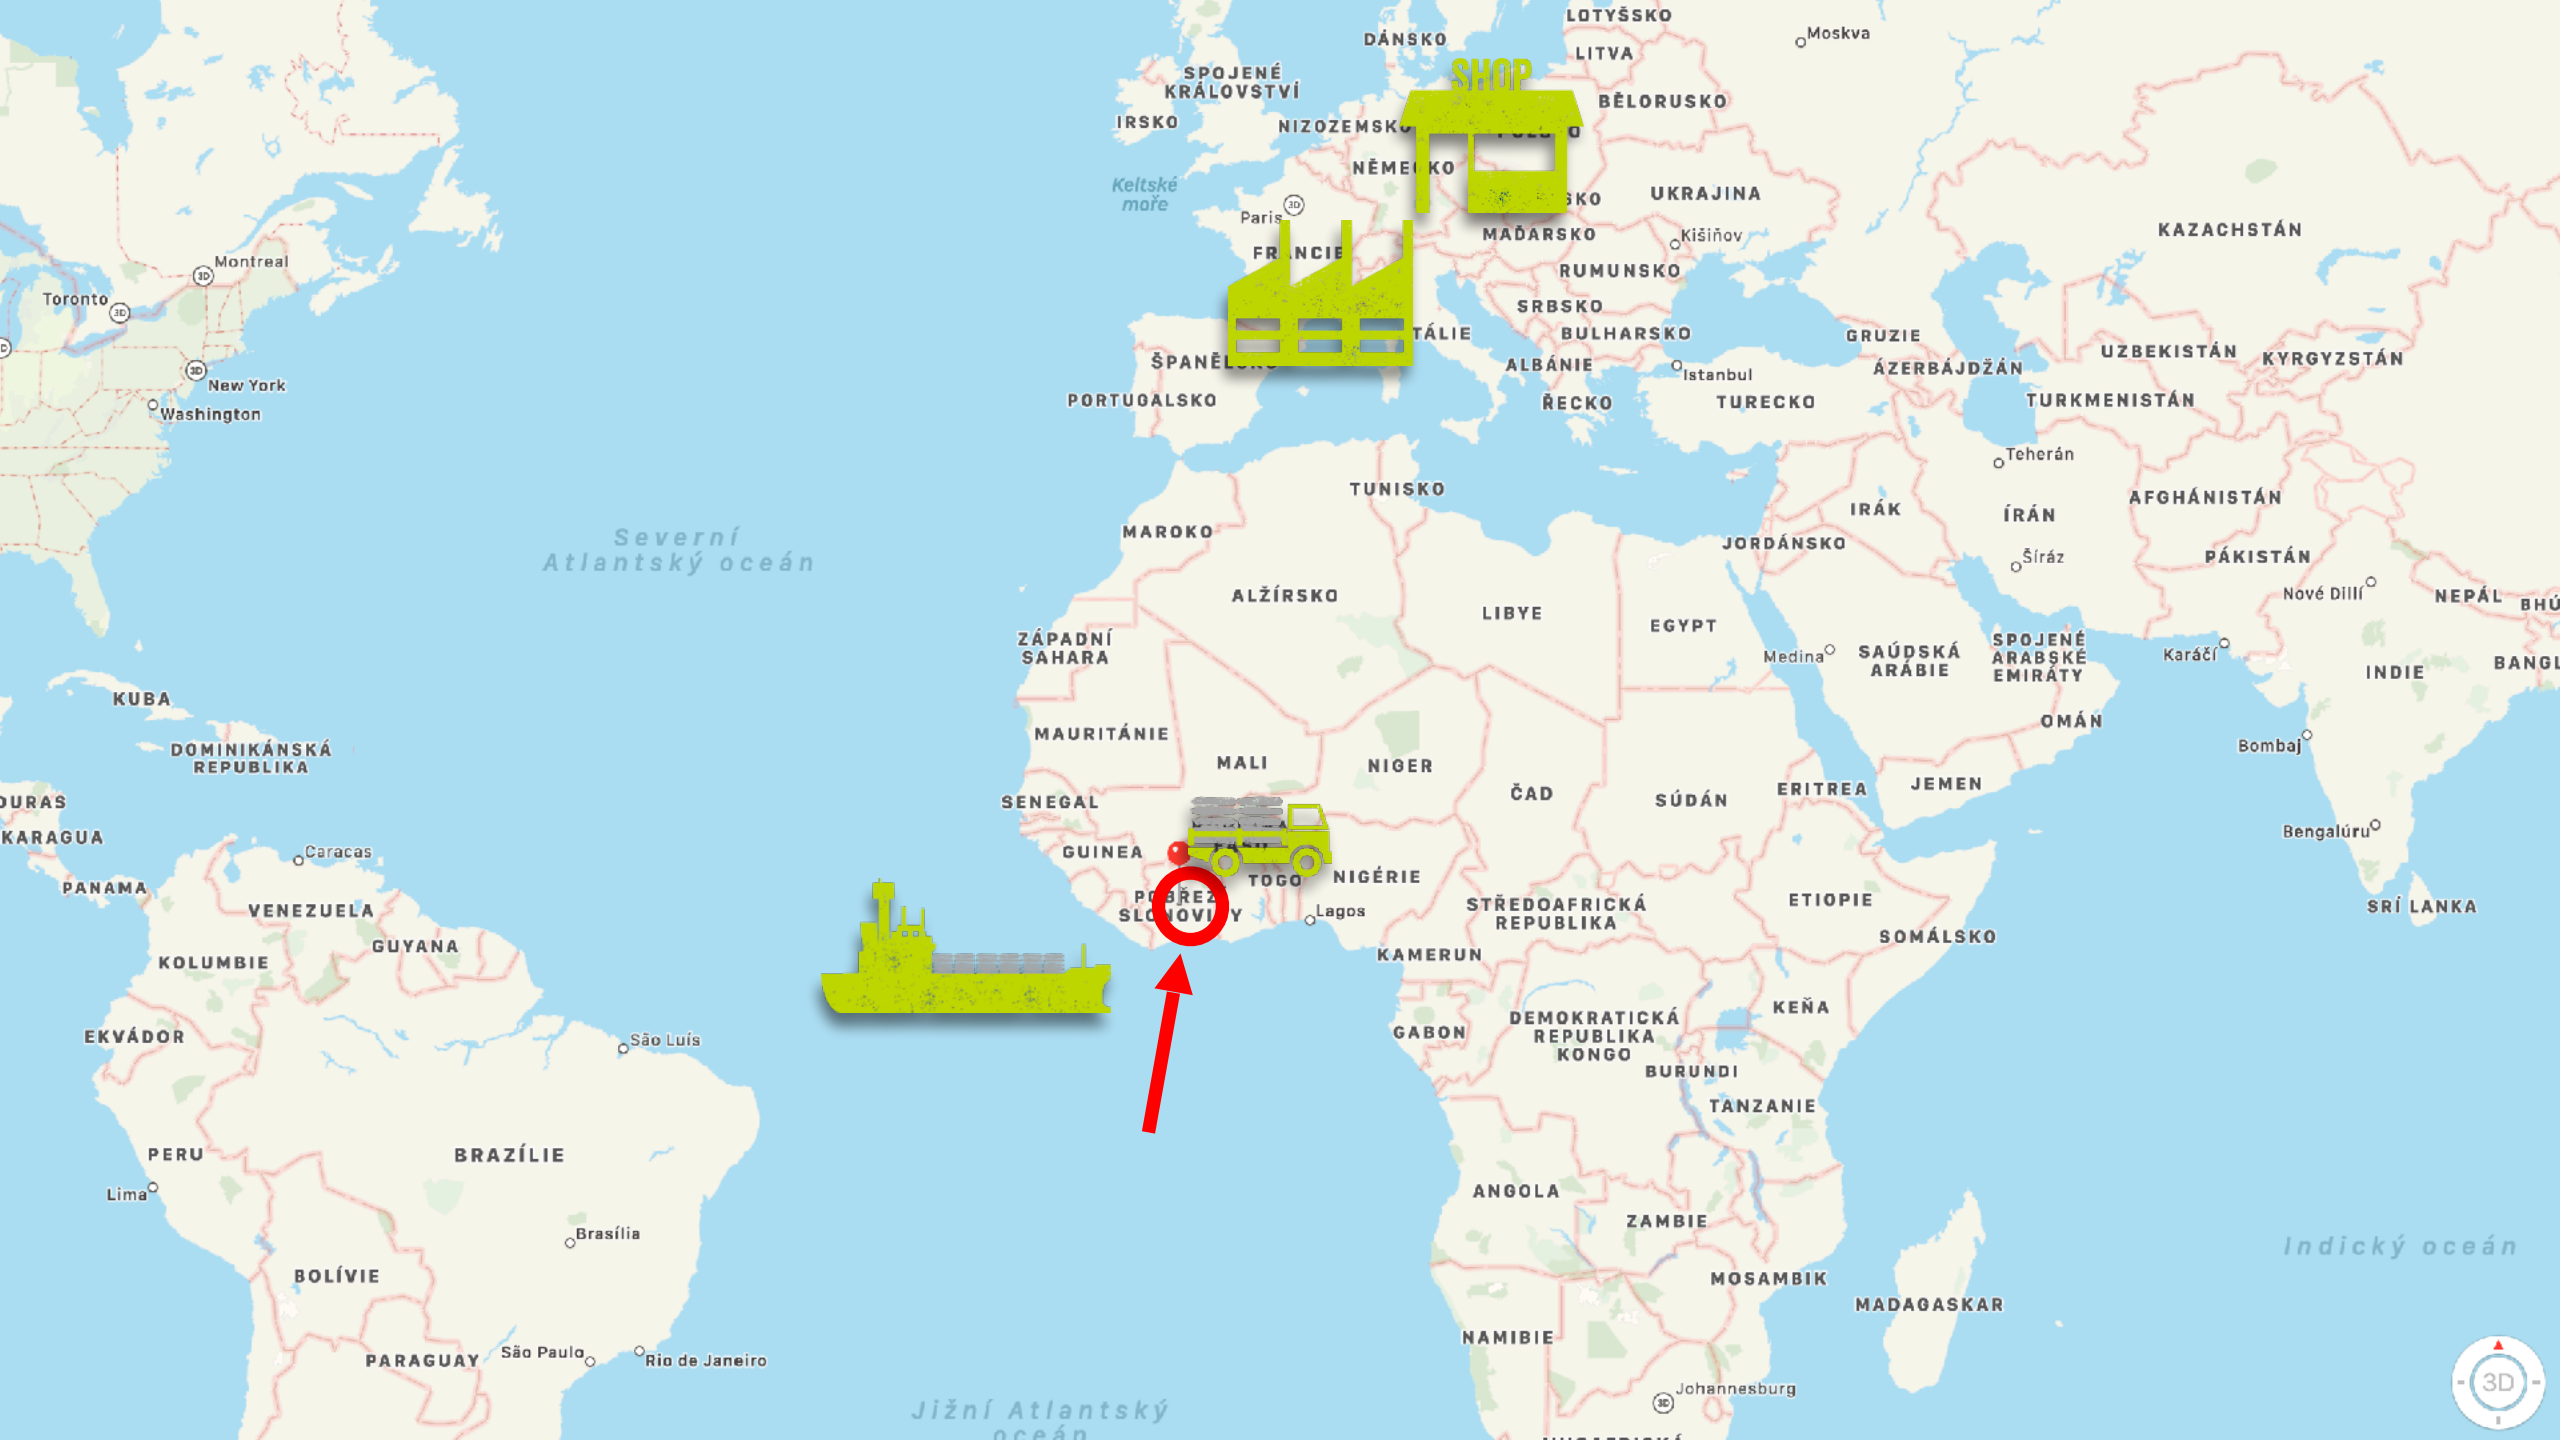

# PŘÍBĚH THERESY

**FAIRTRADE**  
FOUNDATION

SHOP

Severní Atlantický oceán

Indický oceán

Jižní Atlantický oceán

20 Kč

**DOSTATEK JÍDLA  
PO CELÝ ROK**